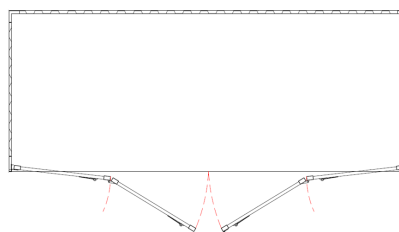

Container de stockage Type LC 20' OpenSide

6.058 x 2.438 x 2.591

2x porte à double battant sur le long côté avec joint en caoutchouc et protection anti-effraction, 1x fond en tôle d'acier striée laquée dans la couleur du container choisie. 1x poches pour chariot élévateur dans le cadre de sol