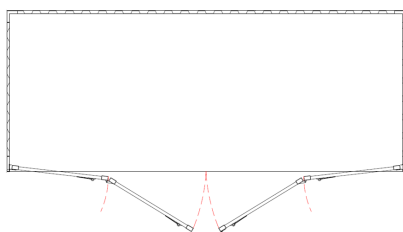

Lagercontainer Typ LC 20' OpenSide

6.058 x 2.438 x 2.591

2x Doppelflügel-Türe längsseitig mit Gummidichtung und Einbruchschutz, 1x Boden aus Stahl-Riffelblech lackiert in Containerfarbe, 1x Staplertaschen in Bodenrahmen