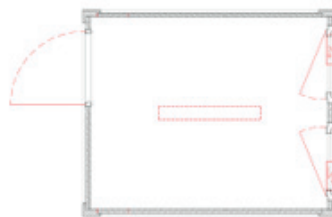

Leichtbaucontainer [DE]

Leichtbaucontainer Typ EcoBox 2m'

2.991 x 2.435 x 2.591

1x Stahlausentüre, 2x Dreh-/Kipp- Fenster, 1x Heizung 2kW,
1x Deckenleuchte LED, CH-Elektroinstallation UP,
Stromeinspeisung 380V 32A

Container léger [FR]

Container léger Type EcoBox 2m

2.991 x 2.435 x 2.591

1x porte extérieure en acier, 2x fenêtres oscillo-battantes, 1x chauffage 2kW,
1x plafonnier LED, installation électrique CH encastrée,
alimentation électrique 380V 32A