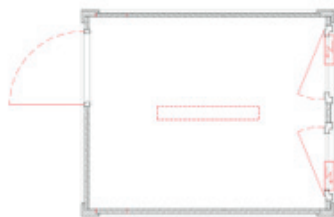

Leichtbaucontainer [DE]

Leichtbaucontainer Typ EcoBox 2m'

2.991 x 2.435 x 2.591

1x Stahlausentüre, 2x Dreh-/Kipp- Fenster, 1x Heizung 2kW,
1x Deckenleuchte LED, CH-Elektroinstallation UP,
Stromeinspeisung 380V 32A

Container léger [FR]

Container léger Type EcoBox 2m

2.991 x 2.435 x 2.591

1x porte extérieure en acier, 2x fenêtres oscillo-battantes, 1x chauffage 2kW,
1x plafonnier LED, installation électrique CH encastrée,
alimentation électrique 380V 32A