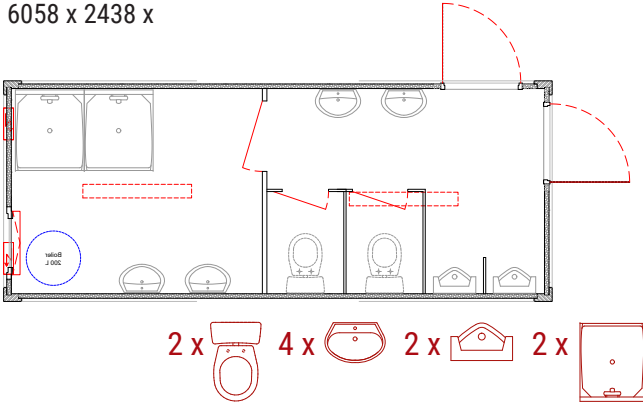

2 x 
2 x 
2 x 

Sanitärcontainer **Typ 20'** - Duschcontainer
6058 x 2438 x

6 x 
4 x 

Container sanitaire **Type 20'** - Container de douches
6058 x 2438 x

6 x 
4 x 

Sanitärcontainer **Typ 20'** Pissoircontainer
6058 x 2438 x

2 x  2 x  10 x 

Container sanitaire **Type 20'** Container urinoirs
6058 x 2438 x

2 x  2 x  10 x 

Sanitärcontainer **Typ 20'** - Maxi WC
6055 x 2435 x

10 x  4 x 

Container sanitaire **Type 20'** - Maxi WC
6055 x 2435 x

10 x  4 x 

Sanitärcontainer [DE]

Sanitärcontainer **Typ 20'** - WC - Damen
6055 x 2435 x

Containers sanitaires [FR]

Container sanitaire **Type 20'** - WC Dames
6055 x 2435 x

Sanitärcontainer **Typ 20'** - WC & Duschen
6058 x 2438 x

Container sanitaire **Type 20'** - WC & Douche
6058 x 2438 x

Sanitärcontainer **Typ 20'** WC & Duschen Mix
6058 x 2438 x

Container sanitaire **Type 20'** - WC & Douche Mixte
6058 x 2438 x

Sanitärcontainer **Typ 20'** - WC Herren
2991 x 2438 x