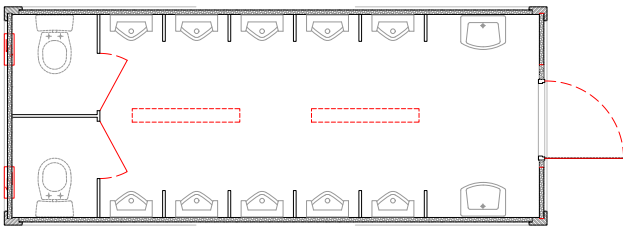

2 x 
2 x 
2 x 

Sanitärcontainer **Typ 20'** - Duschcontainer
6058 x 2438 x

6 x 
4 x 

Container sanitaire **Type 20'** - Container de douches
6058 x 2438 x

6 x 
4 x 

Sanitärcontainer **Typ 20'** Pissoircontainer
6058 x 2438 x

2 x  2 x  10 x 

Container sanitaire **Type 20'** Container urinoirs
6058 x 2438 x

2 x  2 x  10 x 

Sanitärcontainer **Typ 20'** - Maxi WC
6055 x 2435 x

10 x  4 x 

Container sanitaire **Type 20'** - Maxi WC
6055 x 2435 x