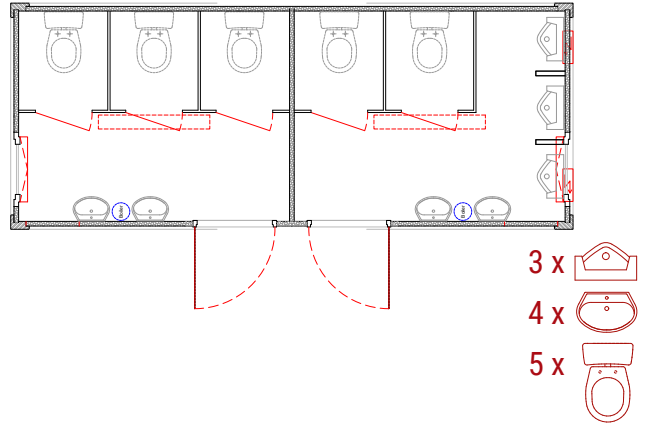

Container sanitaire **Type 20'** - WC & Douche
6058 x 2438 x

Sanitärcontainer **Typ 20'** WC & Duschen Mix
6058 x 2438 x

Container sanitaire **Type 20'** - WC & Douche Mixte
6058 x 2438 x

Sanitärcontainer **Typ 20'** - WC Herren
2991 x 2438 x

Container sanitaire **Type 20'** - WC Homme
2991 x 2438 x

Sanitärcontainer [DE]

Sanitärcontainer **Typ 20'** - WC MIXT - 1
6055 x 2435 x

Containers sanitaires [FR]

Container sanitaire **Type 20'** - WC Mixtes - 1
6055 x 2435 x

Sanitärcontainer **Typ 20'** - WC MIXT - 2
6055 x 2435 x

Container sanitaire **Type 20'** - WC Mixtes - 2
6055 x 2435 x