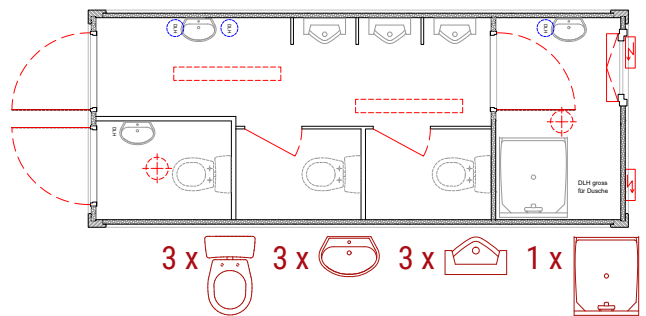

10 x  4 x 

Sanitärcontainer [DE]

Sanitärcontainer **Typ 20'** - WC - Damen
6055 x 2435 x

Containers sanitaires [FR]

Container sanitaire **Type 20'** - WC Dames
6055 x 2435 x

Sanitärcontainer **Typ 20'** - WC & Duschen
6058 x 2438 x

Container sanitaire **Type 20'** - WC & Douche
6058 x 2438 x

Sanitärcontainer **Typ 20'** WC & Duschen Mix
6058 x 2438 x

Container sanitaire **Type 20'** - WC & Douche Mixte
6058 x 2438 x

Sanitärcontainer **Typ 20'** - WC Herren
2991 x 2438 x