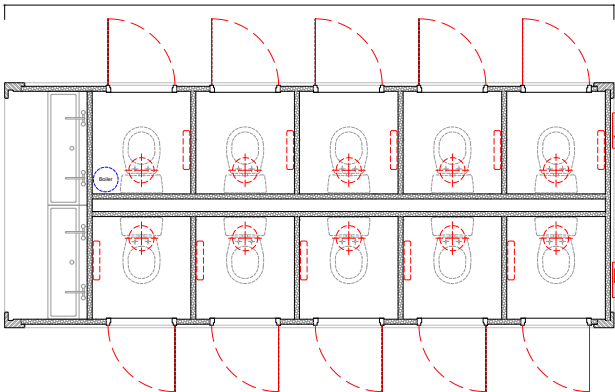

2 x 
2 x 
2 x 

Sanitärcontainer **Typ 20'** - Duschcontainer
6058 x 2438 x

6 x 
4 x 

Container sanitaire **Type 20'** - Container de douches
6058 x 2438 x

6 x 
4 x 

Sanitärcontainer **Typ 20'** Pissoircontainer
6058 x 2438 x

2 x  2 x  10 x 

Container sanitaire **Type 20'** Container urinoirs
6058 x 2438 x

2 x  2 x  10 x 

Sanitärcontainer **Typ 20'** - Maxi WC
6055 x 2435 x

10 x  4 x 

Container sanitaire **Type 20'** - Maxi WC
6055 x 2435 x