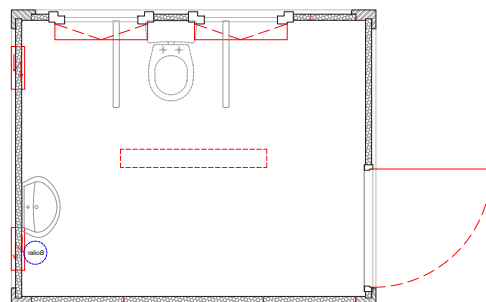

Container sanitaire **Type 8'** - 2 WC's avec lavabos
2438 x 1400 x

Sanitärcontainer **Typ 10'** - 1 x WC + 1 x Dusch
2991 x 2435 x

Container sanitaire **Type 10'** - 1 WC et 1 douche
2991 x 2435 x

Sanitärcontainer **Typ 10'** - 

Container sanitaire **Type 10'** - 

Sanitärcontainer [DE]

Sanitärcontainer **Typ 10'** - WC - MIX
2991 x 2435 x

2 x 
2 x 
2 x 

Containers sanitaires [FR]

Container sanitaire **Type 10'** - WC Mixte
2991 x 2435 x

2 x 
2 x 
2 x 

Sanitärcontainer **Typ 20'** - Duschcontainer
6058 x 2438 x

6 x 
4 x 

Container sanitaire **Type 20'** - Container de douches
6058 x 2438 x

6 x 
4 x 

Sanitärcontainer **Typ 20'** Pissoircontainer
6058 x 2438 x

Sanitärcontainer **Typ 20'** - WC MIXT - 2
6055 x 2435 x

Container sanitaire **Type 20'** - WC Mixtes - 2
6055 x 2435 x