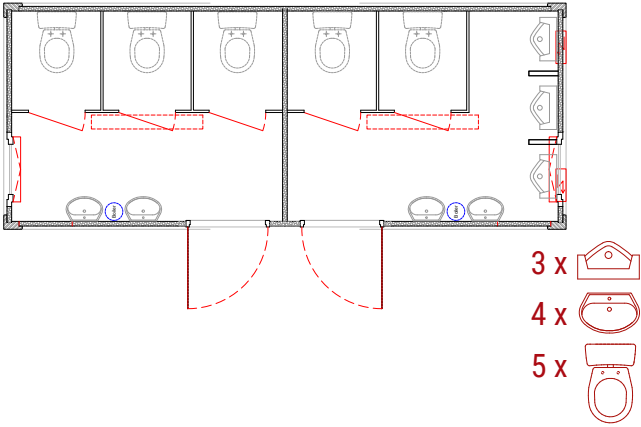

10 x  4 x 

Sanitärcontainer [DE]

Sanitärcontainer **Typ 20'** - WC - Damen
6055 x 2435 x

Containers sanitaires [FR]

Container sanitaire **Type 20'** - WC Dames
6055 x 2435 x

Sanitärcontainer **Typ 20'** - WC & Duschen
6058 x 2438 x

Container sanitaire **Type 20'** - WC & Douche
6058 x 2438 x

Sanitärcontainer **Typ 20'** WC & Duschen Mix
6058 x 2438 x

Container sanitaire **Type 20'** - WC & Douche Mixte
6058 x 2438 x

Sanitärcontainer **Typ 20'** - WC Herren
2991 x 2438 x

Container sanitaire **Type 20'** - WC Homme
2991 x 2438 x

Sanitärcontainer [DE]

Sanitärcontainer **Typ 20'** - WC MIXT - 1
6055 x 2435 x

Containers sanitaires [FR]

Container sanitaire **Type 20'** - WC Mixtes - 1
6055 x 2435 x

Sanitärcontainer **Typ 20'** - WC MIXT - 2
6055 x 2435 x

Container sanitaire **Type 20'** - WC Mixtes - 2
6055 x 2435 x