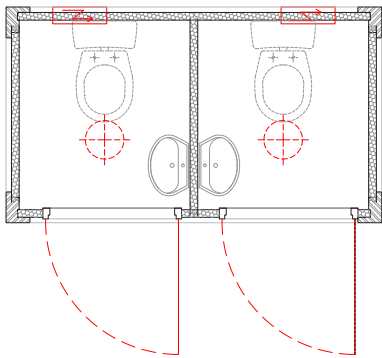

Sanitärcontainer [DE]

Sanitärcontainer **Typ 4'** - 1 WC mit Waschbecken
1130 x 1130 x

Containers sanitaires [FR]

Container sanitaire **Type 4'** - 1 WC avec lavabo
1130 x 1130 x

Sanitärcontainer **Typ 8'** - 2 WC's mit Waschbecken
2438 x 1400 x

Container sanitaire **Type 8'** - 2 WC's avec lavabos
2438 x 1400 x

Sanitärcontainer **Typ 10'** - 1 x WC + 1 x Dusch
2991 x 2435 x

Container sanitaire **Type 10'** - 1 WC et 1 douche
2991 x 2435 x

Sanitärcontainer **Typ 10'** - 

Container sanitaire **Type 10'** - 

Sanitärcontainer [DE]

Sanitärcontainer **Typ 10'** - WC - MIX
2991 x 2435 x

2 x 
2 x 
2 x 

Containers sanitaires [FR]

Container sanitaire **Type 10'** - WC Mixte
2991 x 2435 x

Container sanitaire **Type 20'** - WC & Douche
6058 x 2438 x

Sanitärcontainer **Typ 20'** WC & Duschen Mix
6058 x 2438 x

Container sanitaire **Type 20'** - WC & Douche Mixte
6058 x 2438 x

Sanitärcontainer **Typ 20'** - WC Herren
2991 x 2438 x