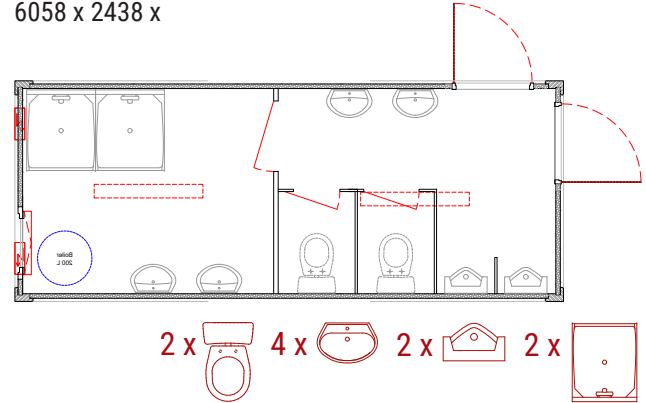

2 x 
2 x 
2 x 

Sanitärcontainer **Typ 20'** - Duschcontainer
6058 x 2438 x

6 x 
4 x 

Container sanitaire **Type 20'** - Container de douches
6058 x 2438 x

6 x 
4 x 

Sanitärcontainer **Typ 20'** Pissoircontainer
6058 x 2438 x

2 x  2 x  10 x 

Container sanitaire **Type 20'** Container urinoirs
6058 x 2438 x

2 x  2 x  10 x 

Sanitärcontainer **Typ 20'** - Maxi WC
6055 x 2435 x

10 x  4 x 

Container sanitaire **Type 20'** - Maxi WC
6055 x 2435 x

10 x  4 x 

Sanitärcontainer [DE]

Sanitärcontainer **Typ 20'** - WC - Damen
6055 x 2435 x

Containers sanitaires [FR]

Container sanitaire **Type 20'** - WC Dames
6055 x 2435 x

Sanitärcontainer **Typ 20'** - WC & Duschen
6058 x 2438 x

Container sanitaire **Type 20'** - WC & Douche
6058 x 2438 x

Sanitärcontainer **Typ 20'** WC & Duschen Mix
6058 x 2438 x

Container sanitaire **Type 20'** - WC & Douche Mixte
6058 x 2438 x

Sanitärcontainer **Typ 20'** - WC Herren
2991 x 2438 x