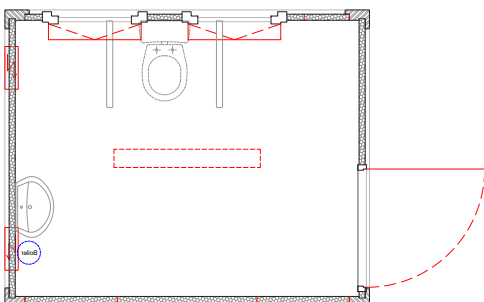

Container sanitaire **Type 8'** - 2 WC's avec lavabos
2438 x 1400 x

Sanitärcontainer **Typ 10'** - 1 x WC + 1 x Dusch
2991 x 2435 x

Container sanitaire **Type 10'** - 1 WC et 1 douche
2991 x 2435 x

Sanitärcontainer **Typ 10'** - 

Container sanitaire **Type 10'** - 

Sanitärcontainer [DE]

Sanitärcontainer **Typ 10'** - WC - MIX
2991 x 2435 x

2 x 
2 x 
2 x 

Containers sanitaires [FR]

Container sanitaire **Type 10'** - WC Mixte
2991 x 2435 x

2 x 
2 x 
2 x 

Sanitärcontainer **Typ 20'** - Duschcontainer
6058 x 2438 x

6 x 
4 x 

Container sanitaire **Type 20'** - Container de douches
6058 x 2438 x

6 x 
4 x 

Sanitärcontainer **Typ 20'** Pissoircontainer
6058 x 2438 x

Sanitärcontainer **Typ 20'** - WC MIXT - 2
6055 x 2435 x

Container sanitaire **Type 20'** - WC Mixtes - 2
6055 x 2435 x