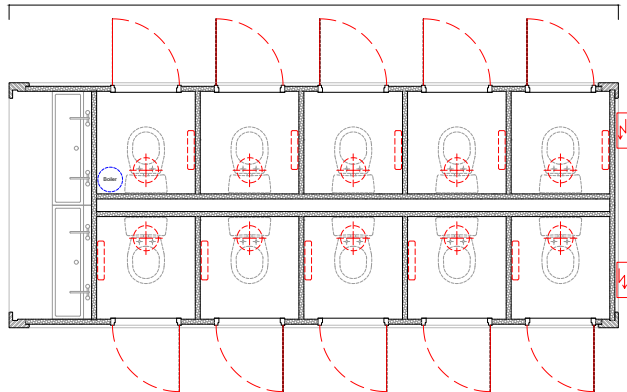

2 x  2 x  10 x 

Container sanitaire **Type 20'** Container urinoirs
6058 x 2438 x

2 x  2 x  10 x 

Sanitärcontainer **Typ 20'** - Maxi WC
6055 x 2435 x

10 x  4 x 

Container sanitaire **Type 20'** - Maxi WC
6055 x 2435 x

10 x  4 x 

Sanitärcontainer [DE]

Sanitärcontainer **Typ 20'** - WC - Damen
6055 x 2435 x

Containers sanitaires [FR]

Container sanitaire **Type 20'** - WC Dames
6055 x 2435 x

Sanitärcontainer **Typ 20'** - WC & Duschen
6058 x 2438 x

Container sanitaire **Type 20'** - WC & Douche
6058 x 2438 x

Sanitärcontainer **Typ 20'** WC & Duschen Mix
6058 x 2438 x

Container sanitaire **Type 20'** - WC & Douche Mixte
6058 x 2438 x

Sanitärcontainer **Typ 20'** - WC Herren
2991 x 2438 x