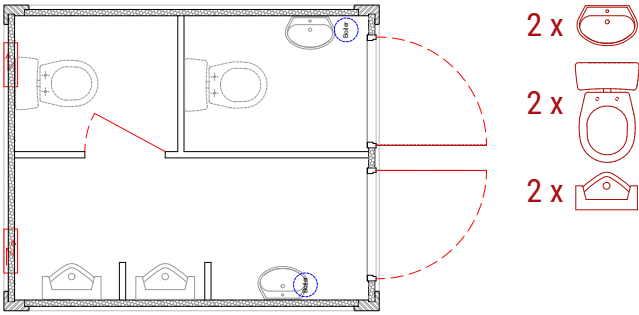

Container sanitaire **Type 8'** - 2 WC's avec lavabos
2438 x 1400 x

Sanitärcontainer **Typ 10'** - 1 x WC + 1 x Dusch
2991 x 2435 x

Container sanitaire **Type 10'** - 1 WC et 1 douche
2991 x 2435 x

Sanitärcontainer **Typ 10'** - 

Container sanitaire **Type 10'** - 

Sanitärcontainer [DE]

Sanitärcontainer **Typ 10'** - WC - MIX
2991 x 2435 x

2 x 
2 x 
2 x 

Containers sanitaires [FR]

Container sanitaire **Type 10'** - WC Mixte
2991 x 2435 x

2 x 
2 x 
2 x 

Sanitärcontainer **Typ 20'** - Duschcontainer
6058 x 2438 x

6 x 
4 x 

Container sanitaire **Type 20'** - Container de douches
6058 x 2438 x

6 x 
4 x 

Sanitärcontainer **Typ 20'** Pissoircontainer
6058 x 2438 x

Container sanitaire **Type 20'** - WC & Douche
6058 x 2438 x

Sanitärcontainer **Typ 20'** WC & Duschen Mix
6058 x 2438 x

Container sanitaire **Type 20'** - WC & Douche Mixte
6058 x 2438 x

Sanitärcontainer **Typ 20'** - WC Herren
2991 x 2438 x