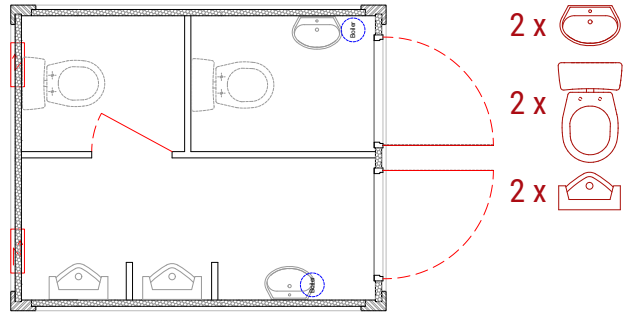

Container sanitaire **Type 10'** - 

Sanitärcontainer [DE]

Sanitärcontainer **Typ 10'** - WC - MIX
2991 x 2435 x

2 x 
2 x 
2 x 

Containers sanitaires [FR]

Container sanitaire **Type 10'** - WC Mixte
2991 x 2435 x

2 x 
2 x 
2 x 

Sanitärcontainer **Typ 20'** - Duschcontainer
6058 x 2438 x

6 x 
4 x 

Container sanitaire **Type 20'** - Container de douches
6058 x 2438 x

6 x 
4 x 

Sanitärcontainer **Typ 20'** Pissoircontainer
6058 x 2438 x