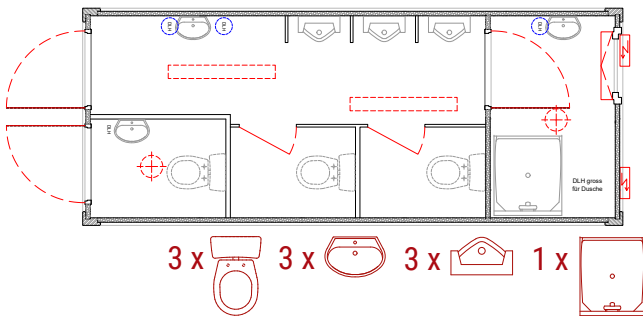

10 x  4 x 

Sanitärcontainer [DE]

Sanitärcontainer **Typ 20'** - WC - Damen
6055 x 2435 x

Containers sanitaires [FR]

Container sanitaire **Type 20'** - WC Dames
6055 x 2435 x

Sanitärcontainer **Typ 20'** - WC & Duschen
6058 x 2438 x

Container sanitaire **Type 20'** - WC & Douche
6058 x 2438 x

Sanitärcontainer **Typ 20'** WC & Duschen Mix
6058 x 2438 x

Container sanitaire **Type 20'** - WC & Douche Mixte
6058 x 2438 x

Sanitärcontainer **Typ 20'** - WC Herren
2991 x 2438 x