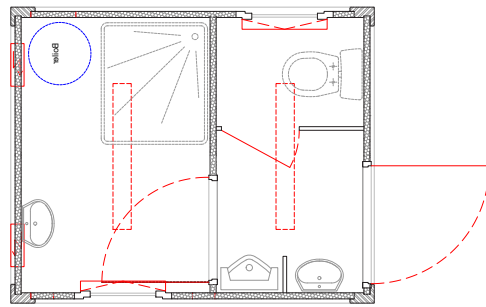

Sanitärcontainer [DE]

Sanitärcontainer **Typ 4'** - 1 WC mit Waschbecken
1130 x 1130 x

Containers sanitaires [FR]

Container sanitaire **Type 4'** - 1 WC avec lavabo
1130 x 1130 x

Sanitärcontainer **Typ 8'** - 2 WC's mit Waschbecken
2438 x 1400 x

Container sanitaire **Type 8'** - 2 WC's avec lavabos
2438 x 1400 x

Sanitärcontainer **Typ 10'** - 1 x WC + 1 x Dusch
2991 x 2435 x

Container sanitaire **Type 10'** - 1 WC et 1 douche
2991 x 2435 x

Sanitärcontainer **Typ 10'** - 

Container sanitaire **Type 10'** - 

Sanitärcontainer [DE]

Sanitärcontainer **Typ 10'** - WC - MIX
2991 x 2435 x

2 x 
2 x 
2 x 

Containers sanitaires [FR]

Container sanitaire **Type 10'** - WC Mixte
2991 x 2435 x

2 x 
2 x 
2 x 

Sanitärcontainer **Typ 20'** - Duschcontainer
6058 x 2438 x

6 x 
4 x 

Container sanitaire **Type 20'** - Container de douches
6058 x 2438 x

6 x 
4 x 

Sanitärcontainer **Typ 20'** Pissoircontainer
6058 x 2438 x