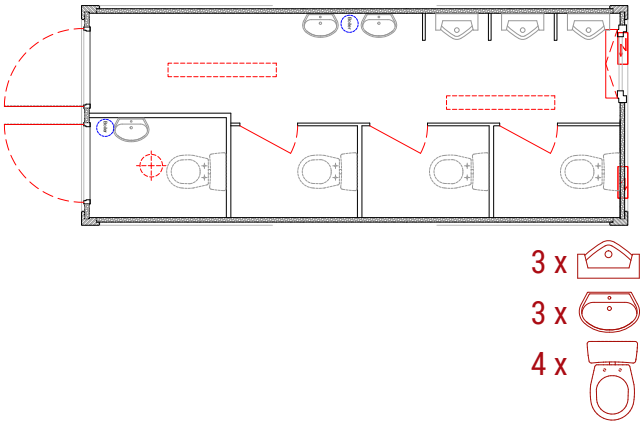

Container sanitaire **Type 20'** - WC & Douche
6058 x 2438 x

Sanitärcontainer **Typ 20'** WC & Duschen Mix
6058 x 2438 x

Container sanitaire **Type 20'** - WC & Douche Mixte
6058 x 2438 x

Sanitärcontainer **Typ 20'** - WC Herren
2991 x 2438 x

Container sanitaire **Type 20'** - WC Homme
2991 x 2438 x

Sanitärcontainer [DE]

Sanitärcontainer **Typ 20'** - WC MIXT - 1
6055 x 2435 x

Containers sanitaires [FR]

Container sanitaire **Type 20'** - WC Mixtes - 1
6055 x 2435 x

Sanitärcontainer **Typ 20'** - WC MIXT - 2
6055 x 2435 x

Container sanitaire **Type 20'** - WC Mixtes - 2
6055 x 2435 x