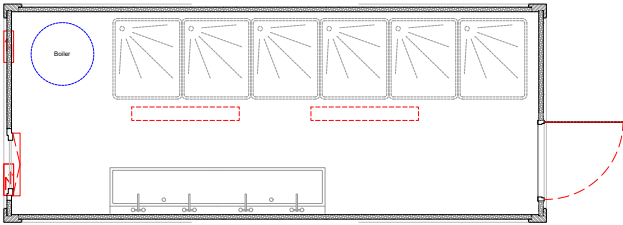

Container sanitaire **Type 10'** - 

Sanitärcontainer [DE]

Sanitärcontainer **Typ 10'** - WC - MIX
2991 x 2435 x

2 x 
2 x 
2 x 

Containers sanitaires [FR]

Container sanitaire **Type 10'** - WC Mixte
2991 x 2435 x

2 x 
2 x 
2 x 

Sanitärcontainer **Typ 20'** - Duschcontainer
6058 x 2438 x

6 x 
4 x 

Container sanitaire **Type 20'** - Container de douches
6058 x 2438 x

6 x 
4 x 

Sanitärcontainer **Typ 20'** Pissoircontainer
6058 x 2438 x