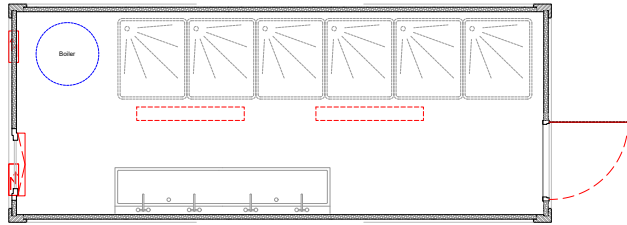

Container sanitaire **Type 10'** - 

Sanitärcontainer [DE]

Sanitärcontainer **Typ 10'** - WC - MIX
2991 x 2435 x

2 x 
2 x 
2 x 

Containers sanitaires [FR]

Container sanitaire **Type 10'** - WC Mixte
2991 x 2435 x

2 x 
2 x 
2 x 

Sanitärcontainer **Typ 20'** - Duschcontainer
6058 x 2438 x

6 x 
4 x 

Container sanitaire **Type 20'** - Container de douches
6058 x 2438 x

6 x 
4 x 

Sanitärcontainer **Typ 20'** Pissoircontainer
6058 x 2438 x