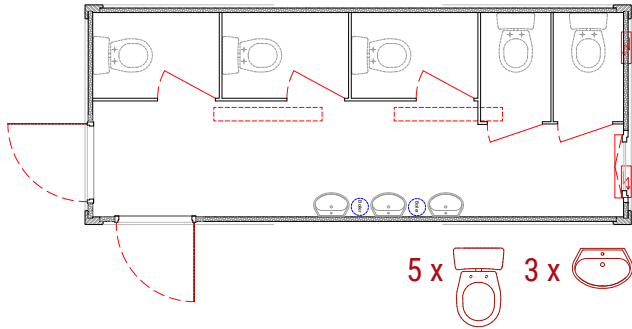

2 x 
2 x 
2 x 

Sanitärcontainer **Typ 20'** - Duschcontainer
6058 x 2438 x

6 x 
4 x 

Container sanitaire **Type 20'** - Container de douches
6058 x 2438 x

6 x 
4 x 

Sanitärcontainer **Typ 20'** Pissoircontainer
6058 x 2438 x

2 x  2 x  10 x 

Container sanitaire **Type 20'** Container urinoirs
6058 x 2438 x

2 x  2 x  10 x 

Sanitärcontainer **Typ 20'** - Maxi WC
6055 x 2435 x

10 x  4 x 

Container sanitaire **Type 20'** - Maxi WC
6055 x 2435 x

10 x  4 x 

Sanitärcontainer [DE]

Sanitärcontainer **Typ 20'** - WC - Damen
6055 x 2435 x

Containers sanitaires [FR]

Container sanitaire **Type 20'** - WC Dames
6055 x 2435 x

Sanitärcontainer **Typ 20'** - WC & Duschen
6058 x 2438 x

Container sanitaire **Type 20'** - WC & Douche
6058 x 2438 x

Sanitärcontainer **Typ 20'** WC & Duschen Mix
6058 x 2438 x

Container sanitaire **Type 20'** - WC & Douche Mixte
6058 x 2438 x

Sanitärcontainer **Typ 20'** - WC Herren
2991 x 2438 x