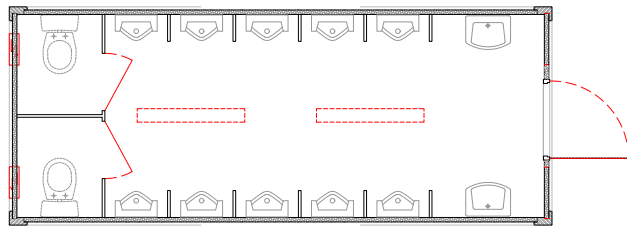

Container sanitaire **Type 20'** Container urinoirs
6058 x 2438 x