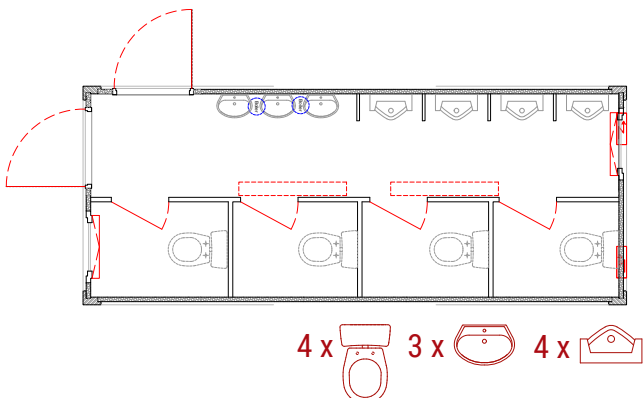

Container sanitaire **Type 20'** - WC & Douche
6058 x 2438 x

Sanitärcontainer **Typ 20'** WC & Duschen Mix
6058 x 2438 x

Container sanitaire **Type 20'** - WC & Douche Mixte
6058 x 2438 x

Sanitärcontainer **Typ 20'** - WC Herren
2991 x 2438 x

Container sanitaire **Type 20'** - WC Homme
2991 x 2438 x

Sanitärcontainer [DE]

Sanitärcontainer **Typ 20'** - WC MIXT - 1
6055 x 2435 x

Containers sanitaires [FR]

Container sanitaire **Type 20'** - WC Mixtes - 1
6055 x 2435 x