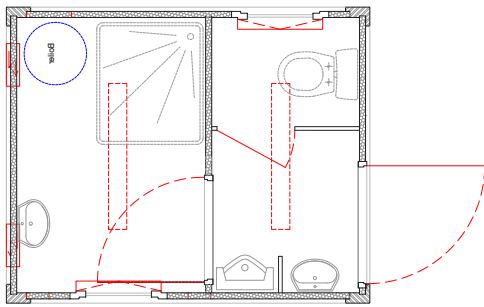

Sanitärcontainer [DE]

Sanitärcontainer **Typ 4'** - 1 WC mit Waschbecken
1130 x 1130 x

Containers sanitaires [FR]

Container sanitaire **Type 4'** - 1 WC avec lavabo
1130 x 1130 x

Sanitärcontainer **Typ 8'** - 2 WC's mit Waschbecken
2438 x 1400 x

Container sanitaire **Type 8'** - 2 WC's avec lavabos
2438 x 1400 x

Sanitärcontainer **Typ 10'** - 1 x WC + 1 x Dusch
2991 x 2435 x

Container sanitaire **Type 10'** - 1 WC et 1 douche
2991 x 2435 x

Sanitärcontainer **Typ 10'** - 

Container sanitaire **Type 10'** - 

Sanitärcontainer [DE]

Sanitärcontainer **Typ 10'** - WC - MIX
2991 x 2435 x

2 x 
2 x 
2 x 

Containers sanitaires [FR]

Container sanitaire **Type 10'** - WC Mixte
2991 x 2435 x

2 x 
2 x 
2 x 

Sanitärcontainer **Typ 20'** - Duschcontainer
6058 x 2438 x

6 x 
4 x 

Container sanitaire **Type 20'** - Container de douches
6058 x 2438 x

6 x 
4 x 

Sanitärcontainer **Typ 20'** Pissoircontainer
6058 x 2438 x