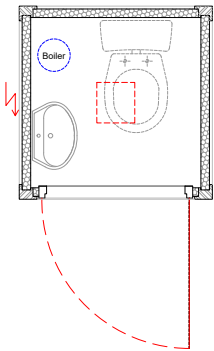

Sanitärcontainer [DE]

Sanitärcontainer **Typ 4'** - 1 WC mit Waschbecken
1130 x 1130 x

Containers sanitaires [FR]

Container sanitaire **Type 4'** - 1 WC avec lavabo
1130 x 1130 x

Sanitärcontainer **Typ 8'** - 2 WC's mit Waschbecken
2438 x 1400 x

Container sanitaire **Type 8'** - 2 WC's avec lavabos
2438 x 1400 x

Sanitärcontainer **Typ 10'** - 1 x WC + 1 x Dusch
2991 x 2435 x

Container sanitaire **Type 10'** - 1 WC et 1 douche
2991 x 2435 x

Sanitärcontainer **Typ 10'** - 