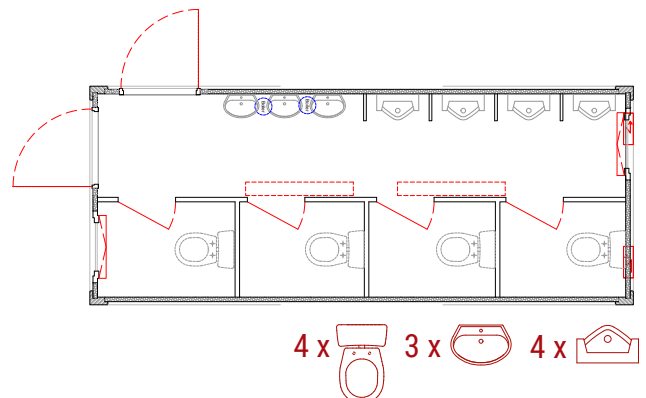

Container sanitaire **Type 20'** - WC & Douche
6058 x 2438 x

Sanitärcontainer **Typ 20'** WC & Duschen Mix
6058 x 2438 x

Container sanitaire **Type 20'** - WC & Douche Mixte
6058 x 2438 x

Sanitärcontainer **Typ 20'** - WC Herren
2991 x 2438 x

Container sanitaire **Type 20'** - WC Homme
2991 x 2438 x

Sanitärcontainer [DE]

Sanitärcontainer **Typ 20'** - WC MIXT - 1
6055 x 2435 x

Containers sanitaires [FR]

Container sanitaire **Type 20'** - WC Mixtes - 1
6055 x 2435 x

Sanitärcontainer **Typ 20'** - WC MIXT - 2
6055 x 2435 x

Container sanitaire **Type 20'** - WC Mixtes - 2
6055 x 2435 x