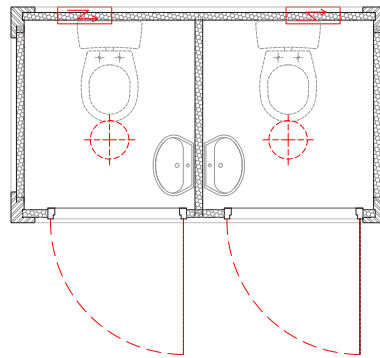

Sanitärcontainer [DE]

Sanitärcontainer **Typ 4'** - 1 WC mit Waschbecken
1130 x 1130 x

Containers sanitaires [FR]

Container sanitaire **Type 4'** - 1 WC avec lavabo
1130 x 1130 x

Sanitärcontainer **Typ 8'** - 2 WC's mit Waschbecken
2438 x 1400 x

Container sanitaire **Type 8'** - 2 WC's avec lavabos
2438 x 1400 x

Sanitärcontainer **Typ 10'** - 1 x WC + 1 x Dusch
2991 x 2435 x

Container sanitaire **Type 10'** - 1 WC et 1 douche
2991 x 2435 x

Sanitärcontainer **Typ 10'** - 

Container sanitaire **Type 10'** - 

Sanitärcontainer [DE]

Sanitärcontainer **Typ 10'** - WC - MIX
2991 x 2435 x

2 x 
2 x 
2 x 

Containers sanitaires [FR]

Container sanitaire **Type 10'** - WC Mixte
2991 x 2435 x

Container sanitaire **Type 20'** - WC & Douche
6058 x 2438 x

Sanitärcontainer **Typ 20'** WC & Duschen Mix
6058 x 2438 x

Container sanitaire **Type 20'** - WC & Douche Mixte
6058 x 2438 x

Sanitärcontainer **Typ 20'** - WC Herren
2991 x 2438 x