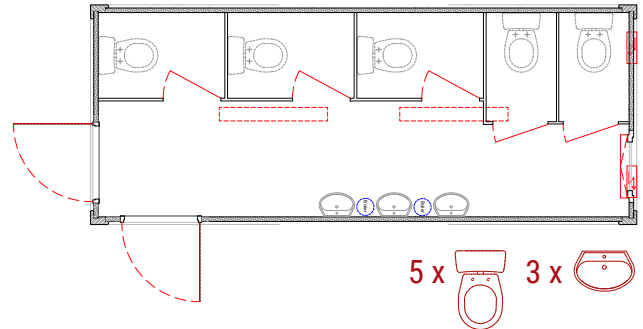

2 x  2 x  10 x 

Container sanitaire **Type 20'** Container urinoirs
6058 x 2438 x

2 x  2 x  10 x 

Sanitärcontainer **Typ 20'** - Maxi WC
6055 x 2435 x

10 x  4 x 

Container sanitaire **Type 20'** - Maxi WC
6055 x 2435 x

10 x  4 x 

Sanitärcontainer [DE]

Sanitärcontainer **Typ 20'** - WC - Damen
6055 x 2435 x

Containers sanitaires [FR]

Container sanitaire **Type 20'** - WC Dames
6055 x 2435 x

Sanitärcontainer **Typ 20'** - WC & Duschen
6058 x 2438 x

Container sanitaire **Type 20'** - WC & Douche
6058 x 2438 x

Sanitärcontainer **Typ 20'** WC & Duschen Mix
6058 x 2438 x

Container sanitaire **Type 20'** - WC & Douche Mixte
6058 x 2438 x

Sanitärcontainer **Typ 20'** - WC Herren
2991 x 2438 x