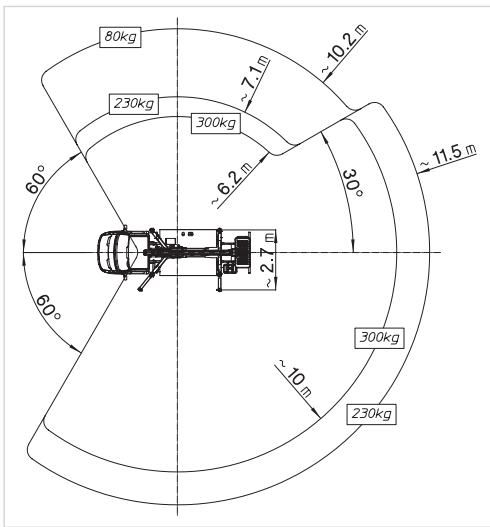

MT162EX

IRONIKA

MULTITEL PAGLIERO S.P.A.

Strada Statale, 114
12030 MANTA (CN) - ITALY
Tel. +39 0175 255211- Fax +39 0175 255255
info@pagliero.com

Filiali

Corso Piemonte, 54
10099 S.MAURO T.SE (TO) - ITALY
Tel. +39 011 2236792 - Fax +39 011 2236761

Via dell'Offelera, 106
20861 BRUGHERIO (MB) - ITALY
Tel. +39 039 883393/4 - Fax +39 039 2872140

MULTITEL INTERNATIONAL SAS

87, rue du Morellon
38070 ST. QUENTIN FALLAVIER - FRANCE
Tel. +33 (0)4 74 94 63 19 - Fax +33 (0)4 74 94 46 97
info@multitelinternational.com

MULTITEL EXPORT SALES GmbH

Carl-Zeiss-Straße, 34
52477 ALSDORF - DEUTSCHLAND
Tel. +49 (0) 2404 675 580 - Fax +49 (0) 2404 675 58 29
export@pagliero.com

MULTITEL UK Ltd

c/o Simmons Gainsford
7/10 Chandos Street, Cavendish Square - London W1G 9DQ
info.uk@pagliero.com

www.multitelgroup.com