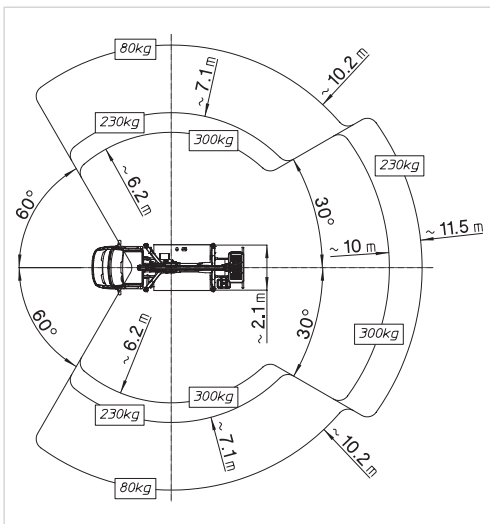

MT162EX

IRONIKA

MULTITEL PAGLIERO S.P.A.

Strada Statale, 114
12030 MANTA (CN) - ITALY
Tel. +39 0175 255211- Fax +39 0175 255255
info@pagliero.com

Filiali

Corso Piemonte, 54
10099 S.MAURO T.SE (TO) - ITALY
Tel. +39 011 2236792 - Fax +39 011 2236761

Via dell'Offelera, 106
20861 BRUGHERIO (MB) - ITALY
Tel. +39 039 883393/4 - Fax +39 039 2872140

MULTITEL INTERNATIONAL SAS

87, rue du Morellon
38070 ST. QUENTIN FALLAVIER - FRANCE
Tel. +33 (0)4 74 94 63 19 - Fax +33 (0)4 74 94 46 97
info@multitelinternational.com

MULTITEL EXPORT SALES GmbH

Carl-Zeiss-Straße, 34
52477 ALSDORF - DEUTSCHLAND
Tel. +49 (0) 2404 675 580 - Fax +49 (0) 2404 675 58 29
export@pagliero.com

MULTITEL UK Ltd

c/o Simmons Gainsford
7/10 Chandos Street, Cavendish Square - London W1G 9DQ
info.uk@pagliero.com

www.multitelgroup.com