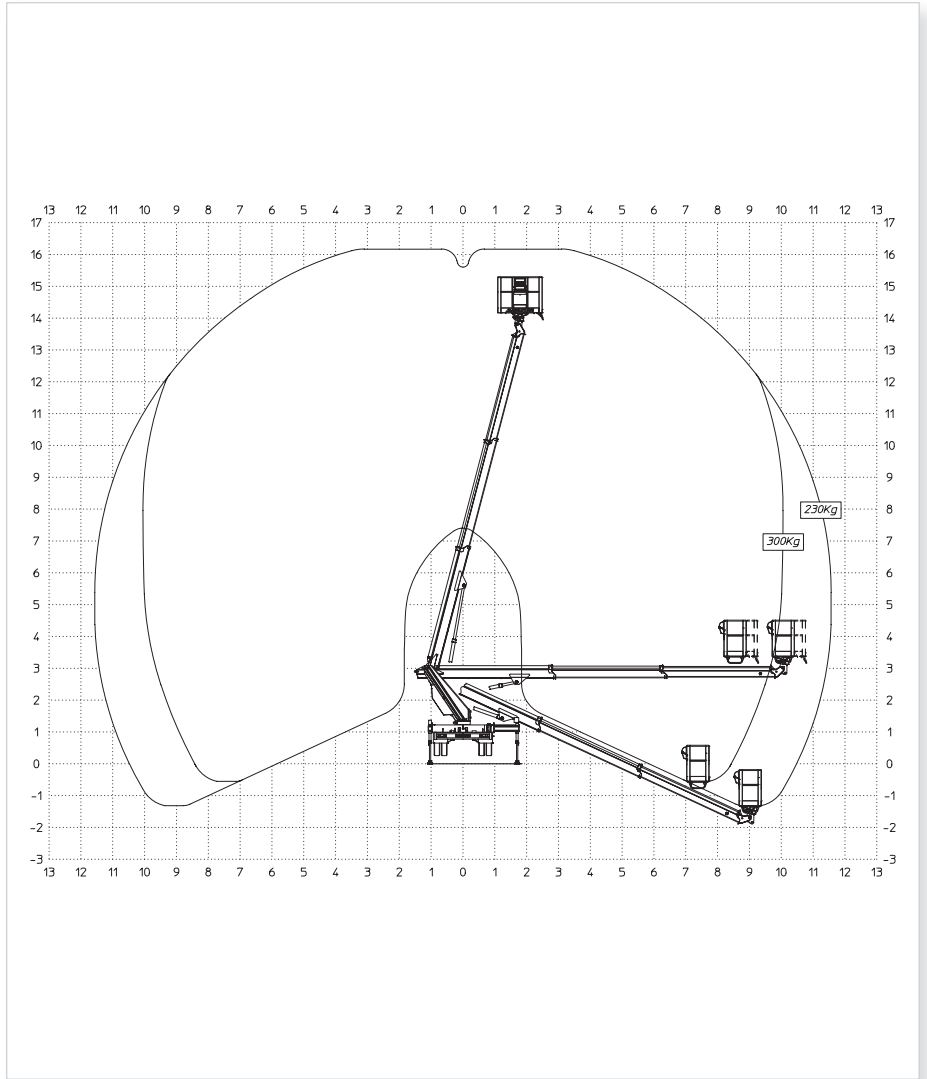

MT162EX

IRONIKA

MULTITEL PAGLIERO S.P.A.

Strada Statale, 114
12030 MANTA (CN) - ITALY
Tel. +39 0175 255211- Fax +39 0175 255255
info@pagliero.com

Filiali

Corso Piemonte, 54
10099 S.MAURO T.SE (TO) - ITALY
Tel. +39 011 2236792 - Fax +39 011 2236761

Via dell'Offelera, 106
20861 BRUGHERIO (MB) - ITALY
Tel. +39 039 883393/4 - Fax +39 039 2872140

MULTITEL INTERNATIONAL SAS

87, rue du Morellon
38070 ST. QUENTIN FALLAVIER - FRANCE
Tel. +33 (0)4 74 94 63 19 - Fax +33 (0)4 74 94 46 97
info@multitelinternational.com

MULTITEL EXPORT SALES GmbH

Carl-Zeiss-Straße, 34
52477 ALSDORF - DEUTSCHLAND
Tel. +49 (0) 2404 675 580 - Fax +49 (0) 2404 675 58 29
export@pagliero.com

MULTITEL UK Ltd

c/o Simmons Gainsford
7/10 Chandos Street, Cavendish Square - London W1G 9DQ
info.uk@pagliero.com

www.multitelgroup.com