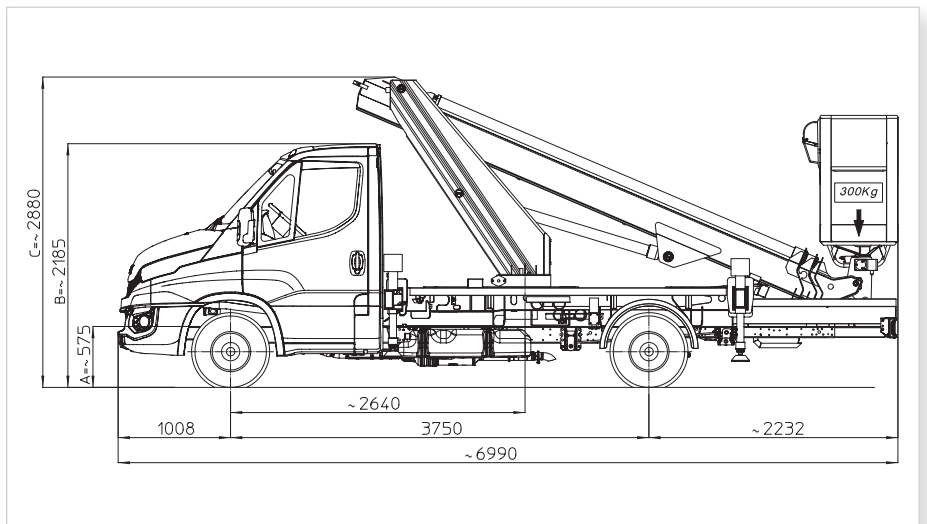

MT162EX

IRONIKA

MULTITEL PAGLIERO S.P.A.

Strada Statale, 114
12030 MANTA (CN) - ITALY
Tel. +39 0175 255211- Fax +39 0175 255255
info@pagliero.com

Filiali

Corso Piemonte, 54
10099 S.MAURO T.SE (TO) - ITALY
Tel. +39 011 2236792 - Fax +39 011 2236761

Via dell'Offelera, 106
20861 BRUGHERIO (MB) - ITALY
Tel. +39 039 883393/4 - Fax +39 039 2872140

MULTITEL INTERNATIONAL SAS

87, rue du Morellon
38070 ST. QUENTIN FALLAVIER - FRANCE
Tel. +33 (0)4 74 94 63 19 - Fax +33 (0)4 74 94 46 97
info@multitelinternational.com

MULTITEL EXPORT SALES GmbH

Carl-Zeiss-Straße, 34
52477 ALSDORF - DEUTSCHLAND
Tel. +49 (0) 2404 675 580 - Fax +49 (0) 2404 675 58 29
export@pagliero.com

MULTITEL UK Ltd

c/o Simmons Gainsford
7/10 Chandos Street, Cavendish Square - London W1G 9DQ
info.uk@pagliero.com

www.multitelgroup.com