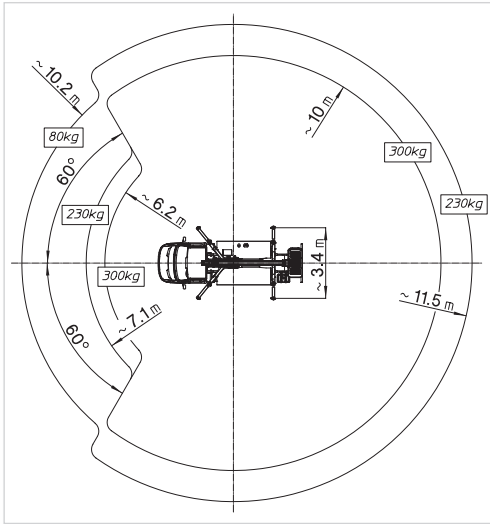

MT162EX

IRONIKA

MULTITEL PAGLIERO S.P.A.

Strada Statale, 114
12030 MANTA (CN) - ITALY
Tel. +39 0175 255211- Fax +39 0175 255255
info@pagliero.com

Filiali

Corso Piemonte, 54
10099 S.MAURO T.SE (TO) - ITALY
Tel. +39 011 2236792 - Fax +39 011 2236761

Via dell'Offelera, 106
20861 BRUGHERIO (MB) - ITALY
Tel. +39 039 883393/4 - Fax +39 039 2872140

MULTITEL INTERNATIONAL SAS

87, rue du Morellon
38070 ST. QUENTIN FALLAVIER - FRANCE
Tel. +33 (0)4 74 94 63 19 - Fax +33 (0)4 74 94 46 97
info@multitelinternational.com

MULTITEL EXPORT SALES GmbH

Carl-Zeiss-Straße, 34
52477 ALSDORF - DEUTSCHLAND
Tel. +49 (0) 2404 675 580 - Fax +49 (0) 2404 675 58 29
export@pagliero.com

MULTITEL UK Ltd

c/o Simmons Gainsford
7/10 Chandos Street, Cavendish Square - London W1G 9DQ
info.uk@pagliero.com

www.multitelgroup.com