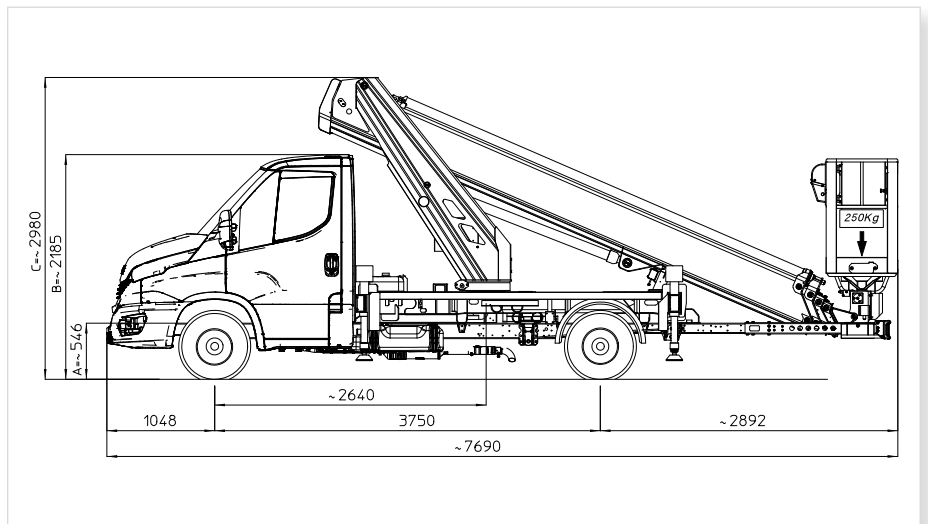

MTE270EX

MULTITEL PAGLIERO S.P.A.

Strada Statale, 114
12030 MANTA (CN) - ITALY
Tel. +39 0175 255211- Fax +39 0175 255255
info@pagliero.com

Filiali

Corso Piemonte, 54
10099 S.MAURO T.SE (TO) - ITALY
Tel. +39 011 2236792 - Fax +39 011 2236761

Via dell'Offelera, 106
20861 BRUGHERIO (MB) - ITALY
Tel. +39 039 883393/4 - Fax +39 039 2872140

MULTITEL INTERNATIONAL SAS

87, rue du Morellon
38070 ST. QUENTIN FALLAVIER - FRANCE
Tel. +33 (0)4 74 94 63 19 - Fax +33 (0)4 74 94 46 97
info@multitelinternational.com

MULTITEL EXPORT SALES GmbH

Carl-Zeiss-Straße, 34
52477 ALSDORF - DEUTSCHLAND
Tel. +49 (0) 2404 675 580 - Fax +49 (0) 2404 675 58 29
export@pagliero.com

MULTITEL UK Ltd

c/o Simmons Gainsford
7/10 Chandos Street, Cavendish Square - London W1G 9DQ
info.uk@pagliero.com

www.multitelgroup.com