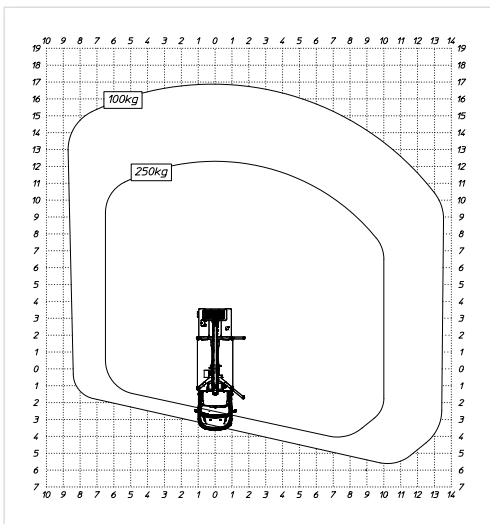

MTE270EX

MULTITEL PAGLIERO S.P.A.

Strada Statale, 114
12030 MANTA (CN) - ITALY
Tel. +39 0175 255211- Fax +39 0175 255255
info@pagliero.com

Filiali

Corso Piemonte, 54
10099 S.MAURO T.SE (TO) - ITALY
Tel. +39 011 2236792 - Fax +39 011 2236761

Via dell'Offelera, 106
20861 BRUGHERIO (MB) - ITALY
Tel. +39 039 883393/4 - Fax +39 039 2872140

MULTITEL INTERNATIONAL SAS

87, rue du Morellon
38070 ST. QUENTIN FALLAVIER - FRANCE
Tel. +33 (0)4 74 94 63 19 - Fax +33 (0)4 74 94 46 97
info@multitelinternational.com

MULTITEL EXPORT SALES GmbH

Carl-Zeiss-Straße, 34
52477 ALSDORF - DEUTSCHLAND
Tel. +49 (0) 2404 675 580 - Fax +49 (0) 2404 675 58 29
export@pagliero.com

MULTITEL UK Ltd

c/o Simmons Gainsford
7/10 Chandos Street, Cavendish Square - London W1G 9DQ
info.uk@pagliero.com

www.multitelgroup.com