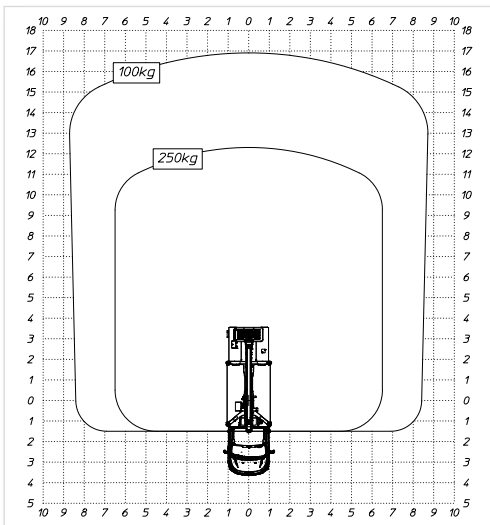

MTE270EX

MULTITEL PAGLIERO S.P.A.

Strada Statale, 114
12030 MANTA (CN) - ITALY
Tel. +39 0175 255211- Fax +39 0175 255255
info@pagliero.com

Filiali

Corso Piemonte, 54
10099 S.MAURO T.SE (TO) - ITALY
Tel. +39 011 2236792 - Fax +39 011 2236761

Via dell'Offelera, 106
20861 BRUGHERIO (MB) - ITALY
Tel. +39 039 883393/4 - Fax +39 039 2872140

MULTITEL INTERNATIONAL SAS

87, rue du Morellon
38070 ST. QUENTIN FALLAVIER - FRANCE
Tel. +33 (0)4 74 94 63 19 - Fax +33 (0)4 74 94 46 97
info@multitelinternational.com

MULTITEL EXPORT SALES GmbH

Carl-Zeiss-Straße, 34
52477 ALSDORF - DEUTSCHLAND
Tel. +49 (0) 2404 675 580 - Fax +49 (0) 2404 675 58 29
export@pagliero.com

MULTITEL UK Ltd

c/o Simmons Gainsford
7/10 Chandos Street, Cavendish Square - London W1G 9DQ
info.uk@pagliero.com

www.multitelgroup.com