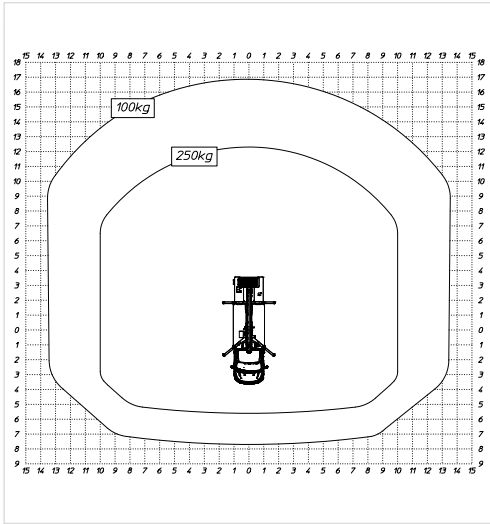

MTE270EX

MULTITEL PAGLIERO S.P.A.

Strada Statale, 114
12030 MANTA (CN) - ITALY
Tel. +39 0175 255211- Fax +39 0175 255255
info@pagliero.com

Filiali

Corso Piemonte, 54
10099 S.MAURO T.SE (TO) - ITALY
Tel. +39 011 2236792 - Fax +39 011 2236761

Via dell'Offelera, 106
20861 BRUGHERIO (MB) - ITALY
Tel. +39 039 883393/4 - Fax +39 039 2872140

MULTITEL INTERNATIONAL SAS

87, rue du Morellon
38070 ST. QUENTIN FALLAVIER - FRANCE
Tel. +33 (0)4 74 94 63 19 - Fax +33 (0)4 74 94 46 97
info@multitelinternational.com

MULTITEL EXPORT SALES GmbH

Carl-Zeiss-Straße, 34
52477 ALSDORF - DEUTSCHLAND
Tel. +49 (0) 2404 675 580 - Fax +49 (0) 2404 675 58 29
export@pagliero.com

MULTITEL UK Ltd

c/o Simmons Gainsford
7/10 Chandos Street, Cavendish Square - London W1G 9DQ
info.uk@pagliero.com

www.multitelgroup.com