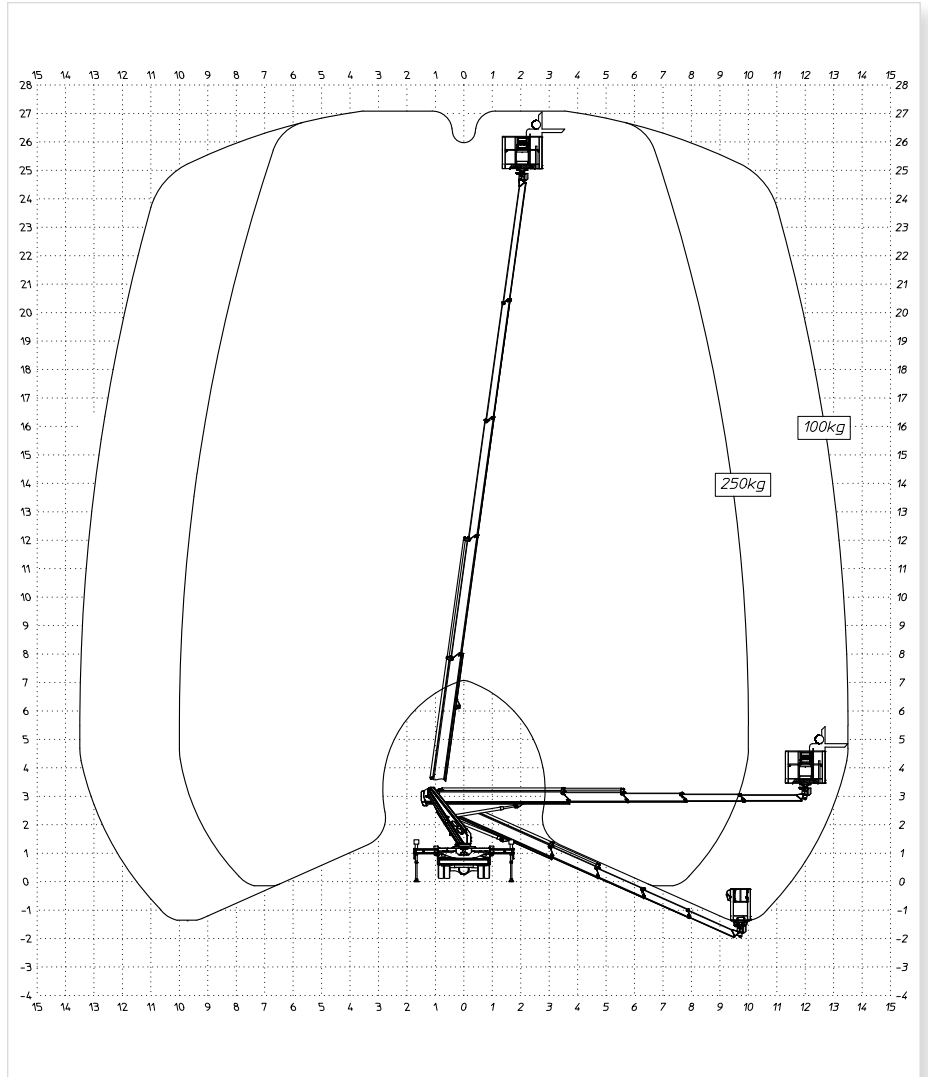

MTE270EX

MULTITEL PAGLIERO S.P.A.

Strada Statale, 114
12030 MANTA (CN) - ITALY
Tel. +39 0175 255211- Fax +39 0175 255255
info@pagliero.com

Filiali

Corso Piemonte, 54
10099 S.MAURO T.SE (TO) - ITALY
Tel. +39 011 2236792 - Fax +39 011 2236761

Via dell'Offelera, 106
20861 BRUGHERIO (MB) - ITALY
Tel. +39 039 883393/4 - Fax +39 039 2872140

MULTITEL INTERNATIONAL SAS

87, rue du Morellon
38070 ST. QUENTIN FALLAVIER - FRANCE
Tel. +33 (0)4 74 94 63 19 - Fax +33 (0)4 74 94 46 97
info@multitelinternational.com

MULTITEL EXPORT SALES GmbH

Carl-Zeiss-Straße, 34
52477 ALSDORF - DEUTSCHLAND
Tel. +49 (0) 2404 675 580 - Fax +49 (0) 2404 675 58 29
export@pagliero.com

MULTITEL UK Ltd

c/o Simmons Gainsford
7/10 Chandos Street, Cavendish Square - London W1G 9DQ
info.uk@pagliero.com

www.multitelgroup.com